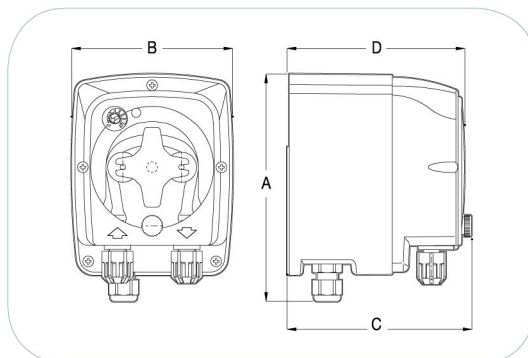

PESO/WEIGHT:

1.1 Kg

QR code

Vai direttamente all'approfondimento
Get more detailed information

<http://aqua.quickcris.com/adsp7000576-tec_r_1td_1t_1tt_1tv_1vv/>