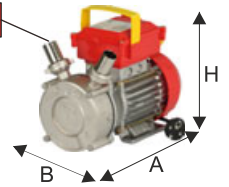

**NOVAX-M**  
**NOVAX By-Pass**

© COPYRIGHT ROVER POMPE snc

"A friendly technology"

**NOVAX 20 M**

**NOVAX 25 M**

**NOVAX 30 M**

**NOVAX 40 M**

COMMUTATORE  
ROCKER SWITCH  
INTERRUPTOR PULSADOR  
DRUCKKNOPFSCHALTER

**NOVAX 50 M**

**NOVAX 20 M By-Pass**

**NOVAX 25 M By-Pass**

**NOVAX technology**

Code	Model	L / h	ØD mm	HP	W	Hmax(m)	r.p.m.	A x B x H	Kg.	EAN code
790000	NOVAX 20 M	1700	20	0.5	340	25	2850	230x120h190	5	8032706070249
780000	NOVAX 25 M	2400	25	0.6	420	12	1450	250x120h190	6	8032706070256
770000	NOVAX 30 M	5000	30	1.0	650	15	1450	310x150h210	10	8032706070263
750000	NOVAX 40 M	6500	40	1.2	800	15	1450	320x150h210	11	8032706070294
740000	NOVAX 50 M	15000	50	3	2100	25	1450	400x170h240	22	8032706070300
790000 BP	NOVAX 20 By-Pass	800-1700	20	0.5	340	25	2850	230x120h190	5	8032706072694
730000 BP	NOVAX 25 By-Pass	1500-2500	25	0.8	460	20	2850	230x120h190	6	8032706072618