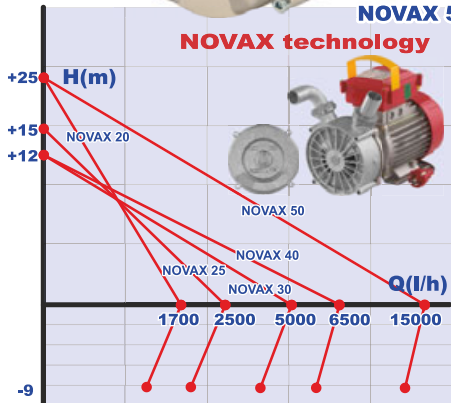

**NOVAX-M**  
**NOVAX By-Pass**

© COPYRIGHT ROVER POMPE snc

"A friendly technology"

**NOVAX 20 M**

**NOVAX 25 M**

**NOVAX 30 M**

**NOVAX 40 M**

COMMUTATORE  
ROCKER SWITCH  
INTERRUPTOR PULSADOR  
DRUCKKNOPFSCHALTER

**NOVAX 50 M**

**NOVAX 20 M By-Pass**

**NOVAX 25 M By-Pass**

**NOVAX technology**

Code	Model	L / h	ØD mm	HP	W	Hmax(m)	r.p.m.	A x B x H	Kg.	EAN code
790000	NOVAX 20 M	1700	20	0.5	340	25	2850	230x120h190	5	8032706070249
780000	NOVAX 25 M	2400	25	0.6	420	12	1450	250x120h190	6	8032706070256
770000	NOVAX 30 M	5000	30	1.0	650	15	1450	310x150h210	10	8032706070263
750000	NOVAX 40 M	6500	40	1.2	800	15	1450	320x150h210	11	8032706070294
740000	NOVAX 50 M	15000	50	3	2100	25	1450	400x170h240	22	8032706070300
790000 BP	NOVAX 20 By-Pass	800-1700	20	0.5	340	25	2850	230x120h190	5	8032706072694
730000 BP	NOVAX 25 By-Pass	1500-2500	25	0.8	460	20	2850	230x120h190	6	8032706072618