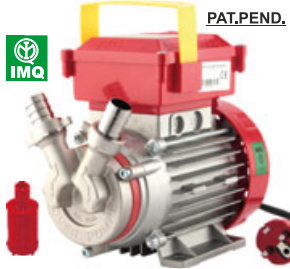

**NOVAX-M**  
**NOVAX By-Pass**

© COPYRIGHT ROVER POMPE snc

"A friendly technology"

**NOVAX 20 M**

**NOVAX 25 M**

**NOVAX 30 M**

**NOVAX 40 M**

COMMUTATORE  
ROCKER SWITCH  
INTERRUPTOR PULSADOR  
DRUCKKNOPFSCHALTER

**NOVAX 50 M**

**NOVAX 20 M By-Pass**

**NOVAX 25 M By-Pass**

**NOVAX technology**

Code	Model	L / h	ØD mm	HP	W	Hmax(m)	r.p.m.	A x B x H	Kg.	EAN code
790000	NOVAX 20 M	1700	20	0.5	340	25	2850	230x120h190	5	8032706070249
780000	NOVAX 25 M	2400	25	0.6	420	12	1450	250x120h190	6	8032706070256
770000	NOVAX 30 M	5000	30	1.0	650	15	1450	310x150h210	10	8032706070263
750000	NOVAX 40 M	6500	40	1.2	800	15	1450	320x150h210	11	8032706070294
740000	NOVAX 50 M	15000	50	3	2100	25	1450	400x170h240	22	8032706070300
790000 BP	NOVAX 20 By-Pass	800-1700	20	0.5	340	25	2850	230x120h190	5	8032706072694
730000 BP	NOVAX 25 By-Pass	1500-2500	25	0.8	460	20	2850	230x120h190	6	8032706072618