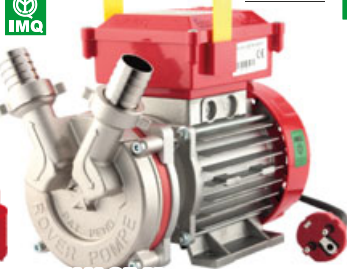

**NOVAX-M**  
**NOVAX By-Pass**

© COPYRIGHT ROVER POMPE snc

"A friendly technology"

**NOVAX 20 M**

**NOVAX 25 M**

**NOVAX 30 M**

**NOVAX 40 M**

COMMUTATORE  
ROCKER SWITCH  
INTERRUPTOR PULSADOR  
DRUCKKNOPFSCHALTER

**NOVAX 50 M**

**NOVAX 20 M By-Pass**

**NOVAX 25 M By-Pass**

**NOVAX technology**

Code	Model	L / h	ØD mm	HP	W	Hmax(m)	r.p.m.	A x B x H	Kg.	EAN code
790000	NOVAX 20 M	1700	20	0.5	340	25	2850	230x120h190	5	8032706070249
780000	NOVAX 25 M	2400	25	0.6	420	12	1450	250x120h190	6	8032706070256
770000	NOVAX 30 M	5000	30	1.0	650	15	1450	310x150h210	10	8032706070263
750000	NOVAX 40 M	6500	40	1.2	800	15	1450	320x150h210	11	8032706070294
740000	NOVAX 50 M	15000	50	3	2100	25	1450	400x170h240	22	8032706070300
790000 BP	NOVAX 20 By-Pass	800-1700	20	0.5	340	25	2850	230x120h190	5	8032706072694
730000 BP	NOVAX 25 By-Pass	1500-2500	25	0.8	460	20	2850	230x120h190	6	8032706072618